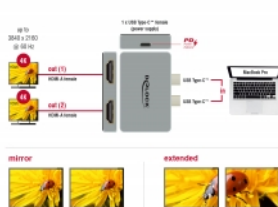

Note

Un seul moniteur externe supplémentaire peut connecter des appareils MacBook munis de puce M1, M2 et M3. Des appareils MacBook munis d'une puce M1 Pro, M2 Pro, M3 Pro et M3 Max peuvent connecter deux moniteurs externes supplémentaires ou plus. D'autres informations sont disponibles sur www.apple.com.

N° produit 64123

EAN: 4043619641239

Pays d'origine: China

Emballage: Retail Box

Détails techniques

- Connecteurs :
 - 2 x USB Type-C™ mâle
 - 2 x HDMI-A femelle
 - 1 x USB Type-C™ femelle (alimentation électrique)
- Résolution jusqu'à 3840 x 2160 @ 60 Hz (selon le système et le matériel connecté)
- Transfert de signaux audio et vidéo

- Fonctions : Miroir ou étendue
- USB Power Delivery (PD) 3.0
- Boîtier métallique
- Dessous caoutchouté
- Couleur : gris
- Dimensions (LxlxH) : env. 62 x 40 x 11 mm

Configuration système requise

- MacBook Pro avec deux ports adjacents Thunderbolt™ 3

Contenu de l'emballage

- Adaptateur
- Mode d'emploi

Image

Interface

Connecteur 1:	2 x USB Type-C™ mâle
Connecteur 2:	2 x HDMI-A female
connecteur 3:	1 x USB Type-C™ Power Delivery femelle

Technical characteristics