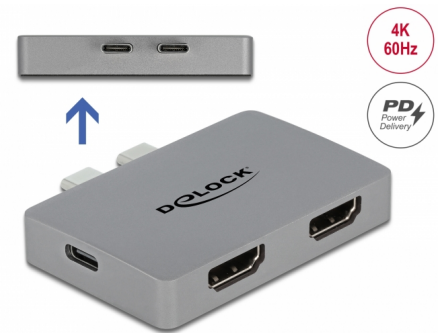

Delock Adaptateur Dual HDMI avec 4K 60 Hz et PD 3.0 pour MacBook

Description

Cet adaptateur de Delock peut être connecté à un MacBook avec deux ports Thunderbolt™ 3 adjacents, par exemple, le MacBook Pro. Deux moniteurs peuvent fonctionner simultanément aux sorties HDMI avec 4K 60 Hz.

L'USB Power Delivery (USB PD 3.0) supporte jusqu'à 100 watts

L'adaptateur est muni d'un port USB Type-C™ Power Delivery pour brancher l'alimentation du laptop pour le charger. L'adaptateur peut également être utilisé sans alimentation.

Petit accessoire robuste

En raison de ses petites dimensions et de son boîtier robuste, cet adaptateur de Delock est particulièrement adapté pour le voyage. Il peut simplement être mis dans le sac avec le laptop et être utilisé quand il est nécessaire.

Note

Un seul moniteur externe supplémentaire peut connecter des appareils MacBook munis de puce M1, M2 et M3. Des appareils MacBook munis d'une puce M1 Pro, M2 Pro, M3 Pro et M3 Max peuvent connecter deux moniteurs externes supplémentaires ou plus. D'autres informations sont disponibles sur www.apple.com.

N° produit 64123

EAN: 4043619641239

Pays d'origine: China

Emballage: Retail Box

Détails techniques

- Connecteurs :
  - 2 x USB Type-C™ mâle
  - 2 x HDMI-A femelle
  - 1 x USB Type-C™ femelle (alimentation électrique)
- Résolution jusqu'à 3840 x 2160 @ 60 Hz (selon le système et le matériel connecté)
- Transfert de signaux audio et vidéo