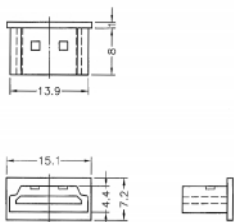

10 x

Číslo produktu 64169

EAN: 4043619641697

Země původu: Taiwan,
Republic of China

Balení: Plastová taška se
zipem

Technické detaily

- Prachová záslepka samec pro HDMI A samice
- Bez sevření
- Materiál: PE
- Barva: transparentní
- Rozměry (DxŠxV): cca. 15,1 x 8,0 x 7,2 mm

Obsah balení

- 10 x prachová záslepka

Příslušenství

Physical characteristics

Materiál:	PE
Délka:	15,1 mm
Width:	8,0 mm
Height:	7,2 mm
Barva:	transparentní