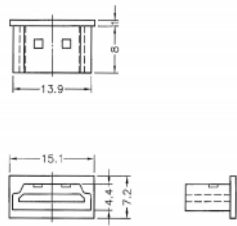

## Detalles técnicos

- Cubierta antipolvo macho para HDMI A hembra
- Sin agarre
- Material: PE
- Color: transparente
- Dimensiones (LxANxAL): aprox. 15,1 x 8,0 x 7,2 mm

### Physical characteristics

Material:	PE
Longitud:	15,1 mm
Width:	8,0 mm
Height:	7,2 mm
Color:	transparente