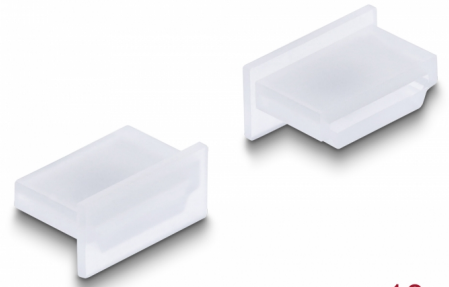

# Delock Cubierta contra Polvo para HDMI A hembra sin agarre. 10 piezas en transparente

## Descripción

Con esta cubierta antipolvo de Delock el puerto hembra está protegido de la suciedad o daños. La aplicación de la cubierta antipolvo mantiene los conectores sensibles listos para su uso a largo plazo, especialmente en ambientes polvorientos y en el sector industrial.

## Detalles técnicos

- Cubierta antipolvo macho para HDMI A hembra
- Sin agarre
- Material: PE
- Color: transparente
- Dimensiones (LxANxAL): aprox. 15,1 x 8,0 x 7,2 mm

### Physical characteristics

Material:	PE
Longitud:	15,1 mm
Width:	8,0 mm
Height:	7,2 mm
Color:	transparente