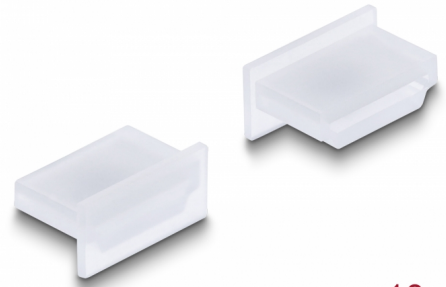

# Delock Capot transparent pour HDMI A femelle sans prise 10 pièces

## Description

Le port femelle est protégé de la poussière et des dégâts grâce au capot Delock. L'application du capot maintient la sensibilité des connecteurs pour un usage à long terme, en particulier dans les environnements poussiéreux et dans le secteur industriel.

10 x

**N° produit 64169**

EAN: 4043619641697

Pays d'origine: Taiwan,  
Republic of China

Emballage: Sac  
polyvalent à fermeture  
éclair

## Détails techniques

- Capot mâle pour HDMI A femelle
- Sans prise
- Matériel : PE
- Couleur : transparent
- Dimensions (LxlxH) : env. 15,1 x 8,0 x 7,2 mm