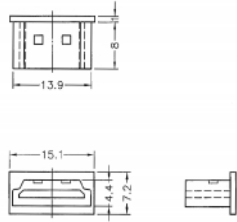

## Détails techniques

- Capot mâle pour HDMI A femelle
- Sans prise
- Matériel : PE
- Couleur : transparent
- Dimensions (LxlxH) : env. 15,1 x 8,0 x 7,2 mm

## Physical characteristics

Matériaux:	PE
Longueur:	15,1 mm
Width:	8,0 mm
Height:	7,2 mm
Couleur:	transparent