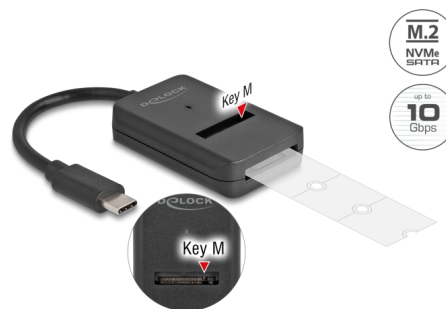

Delock Kombo převodník pro SSD M.2 NVMe PCIe nebo SATA s USB Type-C™ 10 Gbps

Popis

Tento převodník Delock umožňuje instalaci SSD M.2 PCIe NVMe nebo SATA M.2 SSD a lze jej připojovat přes USB k PC nebo laptopu.

Kombo převodník

Velkou výhodou tohoto převodník Delock M.2 je, že do převodník lze vložit jak disky SATA, tak i PCIe (NVMe) M.2 SSD. Paměť bude automaticky rozpoznána čipovou sadou a pak ji bude lze používat.

Ideální zkušební zařízení

SSD M.2 se prostě zapojí do slotu a zástrčkou USB-C™ se připojí k zařízení. Proto je převodník nejvhodnější jako zkušební zařízení.

Číslo produktu 64198

EAN: 4043619641987

Země původu: China

Balení: Kartonová krabice

Technické detaily

- Konektor:
 - 1 x SuperSpeed USB 10 Gbps (USB 3.2 Gen 2) USB Type-C™ samec
 - 1 x 67 pin M.2 klíč M slot
- Chipset: Realtek RTL9210B
- Podporuje M.2 moduly s klíčem M nebo klíčem B+M na základě SATA nebo PCIe (NVMe)
- Podporuje NVM Express (NVMe)
- Rychlost přenosu dat 10 Gbps
- LED indikující napájení a přístup
- Možnost bootování
- Plug & Play
- Délka kabelu bez konektorů: cca. 10 cm