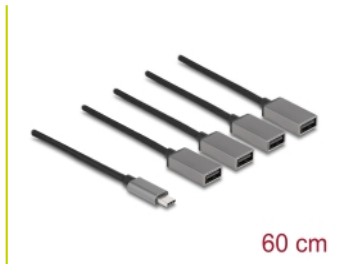

- Windows 10/10-64/11
- iPad Air (4ª generación) o superior
- iPad Pro (3ª generación) o superior
- Surface Pro 7
- Dispositivo con un puerto USB Type-C™ o con un puerto Thunderbolt™ 3 o Thunderbolt™ 4 disponible

---

Contenido del paquete

- Concentrador
- Manual del usuario

Image