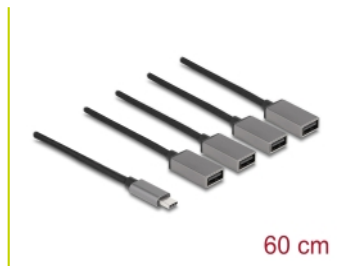

- Windows 10/10-64/11
- iPad Air (4ème génération) ou version ultérieure
- iPad Pro (3ème génération) ou version ultérieure
- Surface Pro 7
- Appareil avec un port USB Type-C™ libre ou avec un port Thunderbolt™ 3 ou Thunderbolt™ 4 libre

---

Contenu de l'emballage

- Concentrateur
- Mode d'emploi

Image