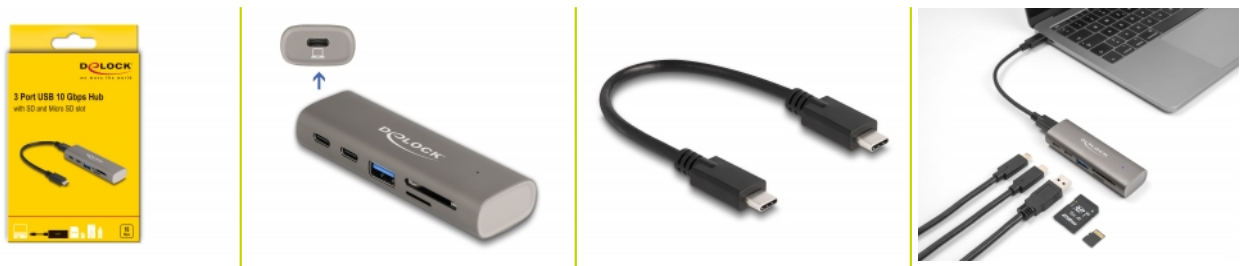

- Permite el reinicio
- Conectar y listo
- Color: gris
- Dimensiones (LxANxAL): aprox. 98 x 39 x 22 mm

Requisitos del sistema

- Android 11.0 o superior
- Chrome OS
- Linux Kernel 5.15 o superior
- Mac OS 12.4 o superior
- Windows 8.1/8.1-64/10/10-64/11
- iPad Air (4ª generación) o superior
- iPad Pro (3ª generación) o superior
- Surface Pro 7
- Dispositivo con un puerto USB Type-C™ o con un puerto Thunderbolt™ 3 disponible o
- Dispositivo con un puerto USB4™ o con un puerto Thunderbolt™ 4 disponible

---

Contenido del paquete

- Hub USB 10 Gbps
- Cable USB-C™ macho a USB-C™ macho, longitud aprox. 20 cm
- Manual del usuario

Image