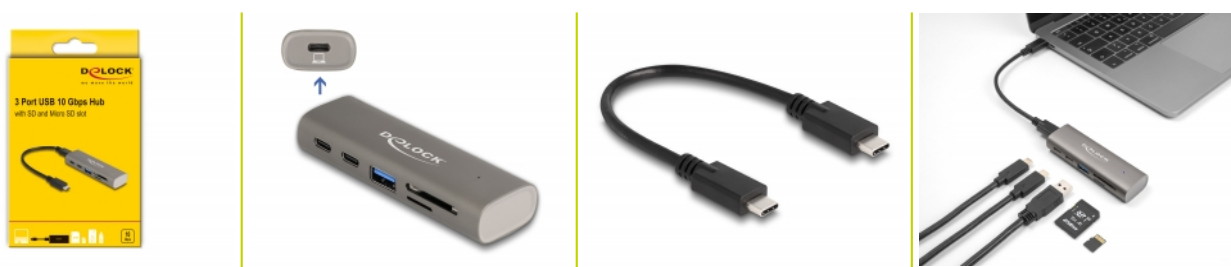

- Plug & Play
- Couleur : gris
- Dimensions (LxlxH) : env. 98 x 39 x 22 mm

Configuration système requise

- Android 11.0 ou version ultérieure
- Chrome OS
- Linux Kernel 5.15 ou version ultérieure
- Mac OS 12.4 ou version ultérieure
- Windows 8.1/8.1-64/10/10-64/11
- iPad Air (4ème génération) ou version ultérieure
- iPad Pro (3ème génération) ou version ultérieure
- Surface Pro 7
- Appareil avec un port USB Type-C™ libre ou avec un port Thunderbolt™ 3 libre ou
- Appareil avec un port USB4™ libre ou avec un port Thunderbolt™ 4 libre

---

Contenu de l'emballage

- Hub USB 10 Gbps
- Câble USB-C™ mâle vers USB-C™ mâle, longueur env. 20 cm
- Mode d'emploi

Image