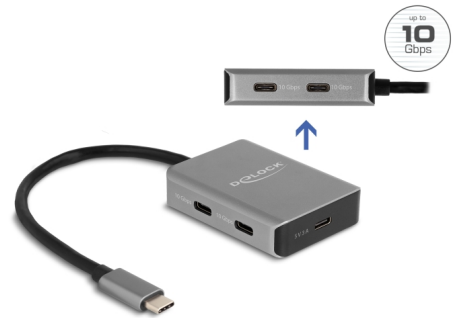

Delock USB 10 Gbps Concentrador USB Type-C™ de 4 puertos con conector USB Type-C™

Descripción

Este sólido concentrador USB de Delock con carcasa metálica se puede conectar a un ordenador, portátil o dispositivo móvil a través de la interfaz USB Type-C™. Expande la computadora por 4 puertos USB-C™. Se pueden conectar diferentes dispositivos USB como memorias flash USB, lectores de tarjetas, carcasas externas, etc.

Pequeño ayudante robusto

Debido a sus pequeñas dimensiones y su robusta carcasa, este concentrador Delock es especialmente adecuado para viajar. Simplemente se puede empaquetar en la bolsa junto con la computadora portátil o tableta y se puede utilizar según sea necesario.

Número de elemento 64249

EAN: 4043619642496

Pais de origen: China

Paquete: Retail Box

Conector USB Type-C™ adicional para alimentación eléctrica

El conector USB-C™ adicional puede suministrar alimentación a los dispositivos conectados a los puertos USB hembra del concentrador si la fuente de alimentación del dispositivo anfitrión es insuficiente. Es posible la alimentación a través de una fuente de alimentación independiente hasta 5 V y 3 A.

Detalles técnicos

- Conectores:
 - 1 x USB 10 Gbps USB Type-C™ macho
 - 4 x USB 10 Gbps USB Type-C™ hembra
 - 1 x USB Type-C™ hembra (opcional para fuente de alimentación)
- Conjunto de chips: VIA VL822
- Velocidades de transferencias de datos de hasta 10 Gbps
- Carcasa metálica robusta
- Longitud del cable sin conectores: aprox. 15 cm
- Color: gris
- Conectar y listo
- Dimensiones (LxAxANxAL): aprox. 60 x 45 x 15 mm