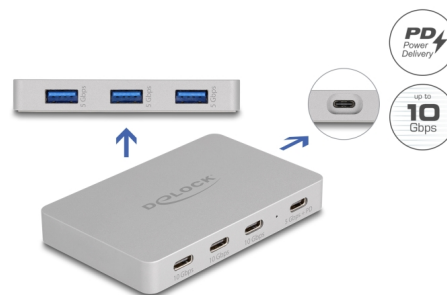

# Delock Concentrador USB de 7 puertos con 4 USB Type-C™ hembra y 3 USB Tipo-A hembra con PD 82 W

## Descripción

El concentrador USB de Delock se puede conectar a un equipo de sobremesa o portátil a través de la interfaz USB Type-C™. Tiene tres conectores USB Tipo-A, así como cuatro conectores USB Type-C™. Se pueden conectar diferentes dispositivos USB como memorias flash USB, lectores de tarjetas, carcasas externas, etc.

## Suministro de potencia USB (USB PD 3.0) admite hasta 82 vatios

El concentrador tiene un puerto de suministro de energía USB Type-C™ para conectar la computadora portátil o tableta para cargarla. El concentrador también se puede utilizar sin una fuente de alimentación.

## Pequeño, estable y manejable

Debido a sus pequeñas dimensiones y su robusta carcasa, este concentrador Delock es especialmente adecuado para viajar. Simplemente puede empacarse en la bolsa junto con la computadora portátil o tableta y usarse según sea necesario.