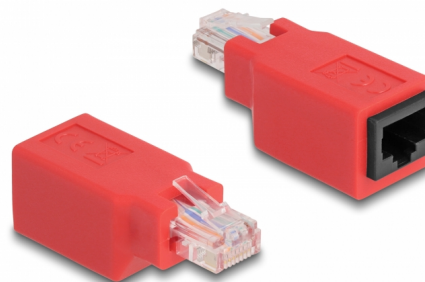

Delock RJ45 křížený adaptér samec > samice

Popis

Tento křížený adaptér od Delocku může být použit pro připojení 2 PC jedním síťovým kabelem napřímo bez různých aktivních síťových komponentů (hub, switch, atd.).

Číslo produktu 65025

EAN: 4043619650255

Země původu: China

Balení: Plastová taška se zipem

Technické detaily

- Konektor:
 - 1 x RJ45 samec >
 - 1 x RJ45 samice
- Materiál: plast

Obsah balení

- RJ45 křížený adaptér