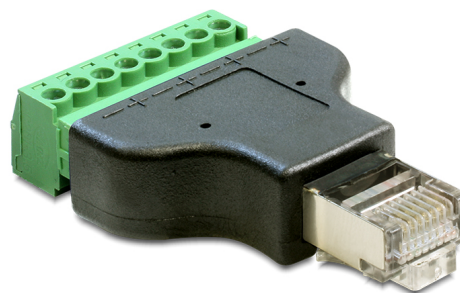

Delock Adaptér RJ45 samec > svorkovnice 8 pin 2-části 3,5 mm

Popis

Tento svorkovnicový adaptér od Delocku může být použit pro připojení holých drátů. Adaptér není vhodný jen pro speciální průmyslové aplikace, ale lze použít i v oblasti hobby, např. modelová železnice.

Číslo produktu 65389

EAN: 4043619653898

Země původu: China

Balení: Plastová taška se zipem

Technické detaily

- Konektor:
1 x RJ45 samec
1 x 8 pin svorkovnice
- Pitch vzdálenost: 3,5 mm
- Odnímatelná svorkovnice
- Rozměry (DxŠxV): cca. 53,7 x 34 x 12,9 mm

Obsah balení

- Adaptér

Příslušenství

Wire Map	
RJ45 male	terminalblock
1	3
2	4
3	5
4	2
5	1
6	6
7	7
8	8