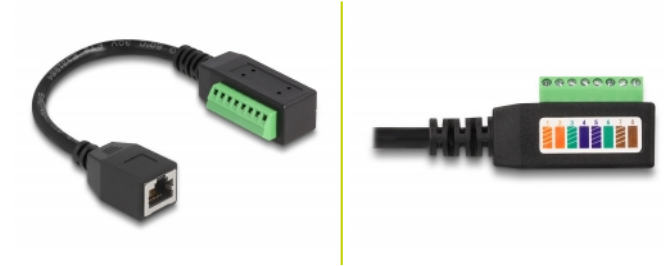

Obsah balení

- RJ45 kabel

Příslušenství