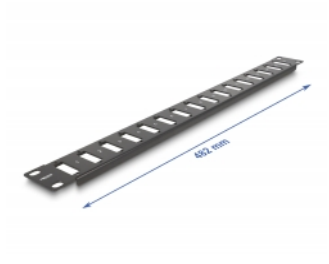

Příslušenství