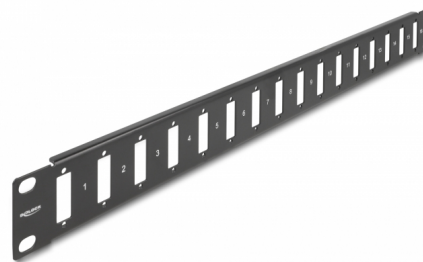

# Delock 19" Panel pro adaptér se šroubovým připojením, šestnáctiportový, černý

## Popis

Tento panel značky Delock lze použít k montáži adaptérů se šroubovým připojením a k instalaci do síťové 19" skříně.

## Technické detaily

- K montáži do síťové skříně rozměru 19", 1U
- Vhodné pro adaptéry se šroubovým připojením
- 16 portů rozměrů 26,4 x 9,5 mm
- Průměr montážní díry: cca. 3,0 mm
- Rozteč otvorů pro šroub: ca. 30,0 mm
- Barva: černá
- Materiál: kov
- Rozměry (DxŠxV): cca. 482 x 44 x 10 mm

## Physical characteristics

Materiál:	kov
Délka:	482 mm
Width:	44 mm
Height:	10 mm
Barva:	černá