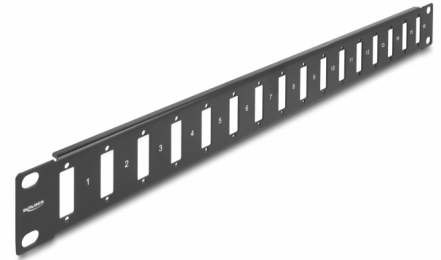

Delock Panneau 19" Panel pour adaptateur avec connexion à vis, 16 prises, noir

Description

Ce panneau de Delock peut être utilisé pour monter des adaptateurs avec connexion à vis et pour l'installation dans une armoire de réseau 19".

N° produit 66077

EAN: 4043619660773

Pays d'origine: China

Emballage: Poly bag

Détails techniques

- Pour le montage d'une cabine de réseau 19", 1U
- Approprié pour des adaptateurs avec connexion à vis
- 16 prises avec 26,4 x 9,5 mm
- Diamètre d'orifice de montage : env. 3,0 mm
- Pas du trou de vis : env. 30,0 mm
- Couleur : noir
- Matière : métal
- Dimensions (LxlxH) : env. 482 x 44 x 10 mm

Contenu de l'emballage

- Panneau 19"

Image

General

Mounting type:	19 in
----------------	-------

Physical characteristics

Matériaux:	métal
Longueur:	482 mm
Width:	44 mm
Height:	10 mm
Couleur:	noir