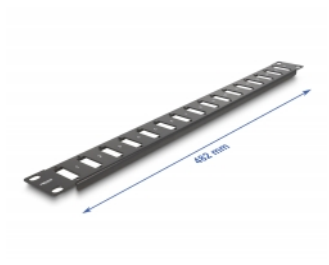

Delock 19" panel adaptera ze złączem śrubowym na 16 portów czarny

Opis

Ten panel firmy Delock może być używany do montażu adapterów ze złączem śrubowym oraz do instalacji w szafie sieciowej 19".

Numer artykułu 66077

EAN: 4043619660773

Kraj pochodzenia: China

Opakowanie: Poly bag

Szczegóły techniczne

- Do montowania w szafie 19", 1U
- Nadaje się do adapterów ze złączem śrubowym
- 16 portów o wymiarach 26,4 x 9,5 mm
- Średnica otworu montażowego: ok. 3,0 mm
- Wysokość otworu na śrubkę: ok. 30,0 mm
- Kolor: czarny
- Materiał: metal
- Wymiary (DxSxW): ok. 482 x 44 x 10 mm

Zawartość opakowania

- Panel 19"

Zdjęcia

General

Mounting type:	19 in
----------------	-------

Physical characteristics

Materiał:	metal
Długość:	482 mm
Width:	44 mm
Height:	10 mm
Kolor:	czarny