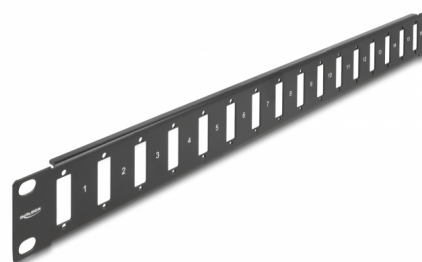

Delock 19" panel adaptera ze złączem śrubowym na 16 portów czarny

Opis

Ten panel firmy Delock może być używany do montażu adapterów ze złączem śrubowym oraz do instalacji w szafie sieciowej 19".

Numer artykułu 66077

EAN: 4043619660773

Kraj pochodzenia: China

Opakowanie: Poly bag

Szczegóły techniczne

- Do montowania w szafie 19", 1U
- Nadaje się do adapterów ze złączem śrubowym
- 16 portów o wymiarach 26,4 x 9,5 mm
- Średnica otworu montażowego: ok. 3,0 mm
- Wysokość otworu na śrubkę: ok. 30,0 mm
- Kolor: czarny
- Materiał: metal
- Wymiary (DxSxW): ok. 482 x 44 x 10 mm

Zawartość opakowania

- Panel 19"

Zdjęcia

General

Mounting type:	19 in
----------------	-------

Physical characteristics

Materiał:	metal
Długość:	482 mm
Width:	44 mm
Height:	10 mm
Kolor:	czarny