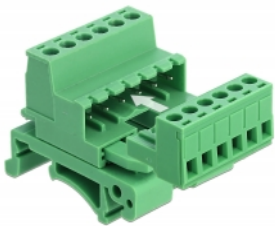

Packungsinhalt

- Terminalblock
- Verbindungsklemme
- Hutschienclip

Abbildungen