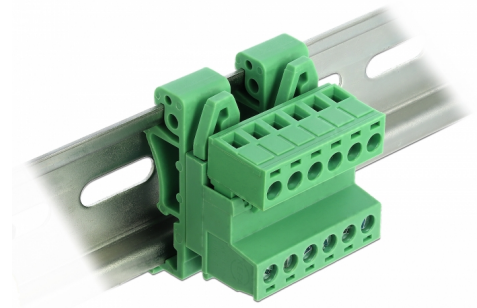

# Delock Terminalblock Set für Hutschienen 6 Pin mit Rastermaß 5,08 mm gewinkelt

## Beschreibung

Dieses Terminalblock Set von Delock ist zur Montage an einer Hutschiene geeignet. Damit können z. B. Daten- oder Stromkabel über den Terminalblock angeschlossen werden.

## Hutschienenbefestigung

Dieses Terminalblock Set kann an einer 35 mm breiten Hutschiene befestigt werden.

[Terminalblock Set für Hutschiene](#)

**Artikel-Nr. 66080**

EAN: 4043619660803

Ursprungsland: China

## Technische Daten

- Anschlüsse:
  - Terminalblock:
    - 1 x 6 Pin Stecker
    - 1 x 6 Pin Schraubklemme
  - Verbindungsklemme:
    - 1 x 6 Pin Buchse
    - 1 x 6 Pin Schraubklemme
- Rastermaß: 5,08 mm
- Umgebungstemperatur: -40 °C ~ 105 °C
- Verwendbar für einen Drahtquerschnittbereich von 24 bis 12 AWG
- Spannungsfestigkeit: AC 2500 V / 1 min
- Nennspannung nach: UL: 300 V, EN: 320 V
- Nennstrom nach: UL: 10 A, EN: 15 A
- Hutschienenbefestigung: 35 mm
- Material: Kunststoff
- Farbe: grün
- Maße (LxBxH): ca. 42,50 x 32,45 x 32,25 mm