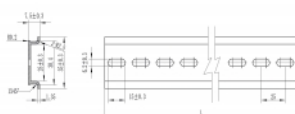

Delock DIN lišta, 35 x 7,5 mm (100 cm), hliník

Popis

Tuto DIN lištu značky Delock lze používat k montáži různých elektronických zařízení a součástí.

Multifunkční aplikace

DIN lištu lze namontovat do řídicí skříně a používá se jako montážní systém například pro napájecí zařízení, šroubové koncovky a modulové rozhraní.

Jednoduchá možnost montáže

Pro snadnou instalaci je DIN lišta vybavena slotovými otvory.

Číslo produktu 66178

EAN: 4043619661787

Země původu: China

Balení:

Technické detaily

- Montážní otvor: 15,0 x 6,2 mm
- Materiál: hliník
- Rozměry (DxŠxV): cca. 1000,0 x 35,0 x 7,5 mm

Obsah balení

- 1 x lištu DIN
- 2 x koncové krytky

Příslušenství

Physical characteristics

Materiál:	Hliník
Délka:	1000 mm
Width:	35 mm
Height:	7,5 mm