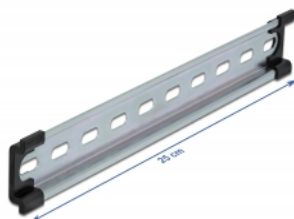

Delock DIN lišta, 35 x 7,5 mm (25 cm), ocel

Popis

Tuto DIN lištu značky Delock lze používat k montáži různých elektronických zařízení a součástí.

Multifunkční aplikace

DIN lištu lze namontovat do řídicí skříně a používá se jako montážní systém například pro napájecí zařízení, šroubové koncovky a modulové rozhraní.

Jednoduchá možnost montáže

Pro snadnou instalaci je DIN lišta vybavena slotovými otvory.

Číslo produktu 66192

EAN: 4043619661923

Země původu: China

Balení: White Box

Technické detaily

- Montážní otvor: 15,0 x 6,2 mm
- Materiál: ocel
- Rozměry (DxŠxV): cca. 250,0 x 35,0 x 7,5 mm

Obsah balení

- 1 x lištu DIN
- 2 x koncové krytky

Příslušenství

Physical characteristics

Materiál:	ocel
Délka:	250 mm
Width:	35 mm
Height:	7,5 mm