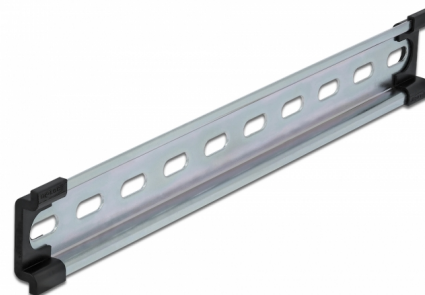

Delock DIN lišta, 35 x 7,5 mm (25 cm), ocel

Popis

Tuto DIN lištu značky Delock lze používat k montáži různých elektronických zařízení a součástí.

Multifunkční aplikace

DIN lištu lze namontovat do řídicí skříně a používá se jako montážní systém například pro napájecí zařízení, šroubové koncovky a modulové rozhraní.

Jednoduchá možnost montáže

Pro snadnou instalaci je DIN lišta vybavena slotovými otvory.

Číslo produktu 66192

EAN: 4043619661923

Země původu: China

Balení: White Box

Technické detaily

- Montážní otvor: 15,0 x 6,2 mm
- Materiál: ocel
- Rozměry (DxŠxV): cca. 250,0 x 35,0 x 7,5 mm

Obsah balení

- 1 x lištu DIN
- 2 x koncové krytky

Příslušenství

Physical characteristics

Materiál:	ocel
Délka:	250 mm
Width:	35 mm
Height:	7,5 mm