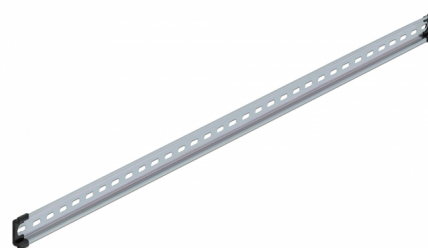

Delock DIN lišta, 35 x 7,5 mm (100 cm), ocel

Popis

Tuto DIN lištu značky Delock lze používat k montáži různých elektronických zařízení a součástí.

Multifunkční aplikace

DIN lištu lze namontovat do řídicí skříně a používá se jako montážní systém například pro napájecí zařízení, šroubové koncovky a modulové rozhraní.

Jednoduchá možnost montáže

Pro snadnou instalaci je DIN lišta vybavena slotovými otvory.

Číslo produktu 66194

EAN: 4043619661947

Země původu: China

Balení:

Technické detaily

- Montážní otvor: 15,0 x 6,2 mm
- Materiál: ocel
- Rozměry (DxŠxV): cca. 1000,0 x 35,0 x 7,5 mm

Obsah balení

- 1 x lištu DIN
- 2 x koncové krytky

Příslušenství

Physical characteristics

Materiál:	ocel
Délka:	1000 mm
Width:	35 mm
Height:	7,5 mm