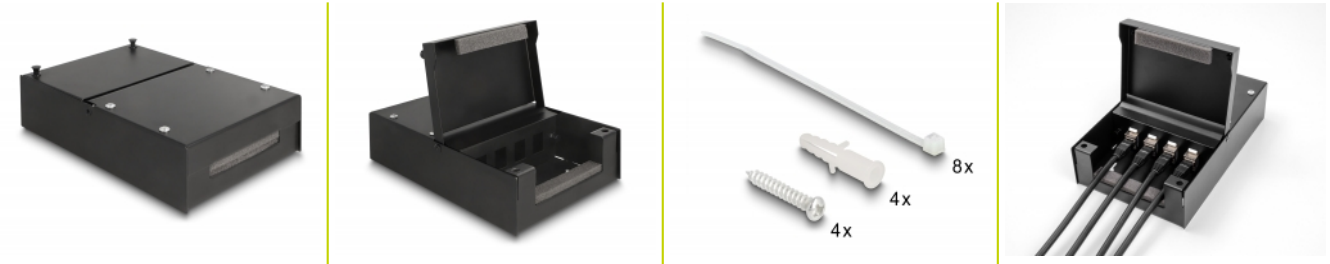

Delock Krabice konsolidačního bodu, čtyřportová, pro moduly Keystone

Popis

Tuto rozvodnou krabici značky Delock lze použít k instalaci čtyř modulů Keystone a slouží jako sběrný bod pro strukturovanou síťovou kabeláž v budovách nebo průmyslových zónách. Krabici lze namontovat na stěnu, strop nebo podlahu a lze ji používat také jako stolní verzi.

Víko na pantech pro snadnou montáž

Rozvodná krabice má víko na pantech, které lze otevírat bez nástrojů a které umožňuje snadné připojení spojovacích kabelů.

Kabelové vstupy na přední a zadní straně vyhovují třídě ochrany IP20

Dva kabelové vstupy na přední a zadní straně jsou chráněny např. proti prachu v souladu s třídou ochrany IP20.

Číslo produktu 66235

EAN: 4043619662357

Země původu: China

Balení: Box

Technické detaily

- Rozvodná krabice pro strukturovanou kabeláž
- 4 sloty na moduly Keystone
- Montáž na stěnu:
Průměr montážní díry: cca. 4,2 mm
Rozteč otvorů pro šroub: cca. 134,8 mm
- Kabelový průchod na přední a zadní straně
- Víko na pantech pro snadnou montáž
- Třída ochrany: IP20
- Barva: černá
- Materiál: kov
- Rozměry (DxŠxV): cca. 203 x 134 x 58 mm

Obsah balení

- Rozvodná krabice

- 8 x kabelový úvazek
- 4 x šroubky
- 4 x hmoždinky

Příslušenství

Physical characteristics

Materiál:	kov
Délka:	203 mm
Width:	134 mm
Height:	58 mm
Barva:	černá