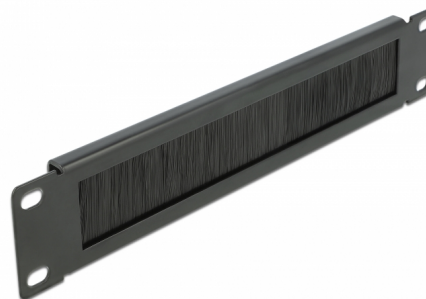

Delock 10" Kartáčový pruh pro správu kabelů 1U, černý

Popis

Tento kartáčový pruh značky Delock je vhodný k instalaci do síťové skříně rozměru 10".

Správné položení kabelů

Kabely jsou prostě vyvedeny z přední do zadní části, aby bylo zamezeno pohledu na kabely uvnitř síťové skříně a aby síťová skříň působila celkově upraveným dojmem.

Ochrana proti vniknutí cizorodých tělísek

Dodané nylonové kartáče zamezují vniknutí prachu a nečistot.

Číslo produktu 66287

EAN: 4043619662876

Země původu: China

Balení: Box

Technické detaily

- K montáži do síťové skříně rozměru 10", 1U
- Nylonové kartáče
- Barva: černá
- Materiál: kovová
- Rozměry (DxŠxV): cca. 254,0 x 44,2 x 10,0 mm

Obsah balení

- 10" kartáčový pruh
- 4 x Šroubky
- 4 x klecové matice

Příslušenství

General

Mounting type:	10 in
----------------	-------

Physical characteristics

Materiál:	kov
Délka:	254 mm
Width:	44,2 mm
Height:	10,0 mm
Barva:	černá