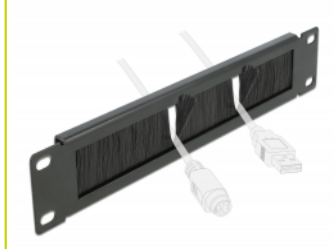

Delock 10" Kartáčový pruh pro správu kabelů 1U, černý

Popis

Tento kartáčový pruh značky Delock je vhodný k instalaci do síťové skříně rozměru 10".

Správné položení kabelů

Kabely jsou prostě vyvedeny z přední do zadní části, aby bylo zamezeno pohledu na kabely uvnitř síťové skříně a aby síťová skříň působila celkově upraveným dojmem.

Ochrana proti vniknutí cizorodých tělísek

Dodané nylonové kartáče zamezují vniknutí prachu a nečistot.

Číslo produktu 66287

EAN: 4043619662876

Země původu: China

Balení: Box

Technické detaily

- K montáži do síťové skříně rozměru 10", 1U
- Nylonové kartáče
- Barva: černá
- Materiál: kovová
- Rozměry (DxŠxV): cca. 254,0 x 44,2 x 10,0 mm

Obsah balení

- 10" kartáčový pruh
- 4 x Šroubky
- 4 x klecové matice

Příslušenství

General

Mounting type:	10 in
----------------	-------

Physical characteristics

Materiál:	kov
Délka:	254 mm
Width:	44,2 mm
Height:	10,0 mm
Barva:	černá