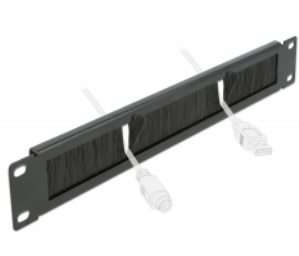

Delock Pasek szczotkowy do gospodarki kabla, i 19", 1U, czarny

Opis

Pasek szczotkowy Delock nadaje się do instalacji w szafie sieciowej 19".

Właściwe ułożenie kabli

Kable są prowadzone zwyczajnie od frontu to tyłu, tak że widok kabli wewnątrz szafy jest przesłonięty a szafa pozostawia wrażenie porządku.

Ochrona przed pyłem

Załączone szczotki nylonowe zapobiegają przedostawaniu się pyłu.

Numer artykułu 66288

EAN: 4043619662883

Kraj pochodzenia: China

Opakowanie: Box

Szczegóły techniczne

- Do montowania w szafie 19", 1U
- Szczotki nylonowe
- Kolor: czarny
- Materiał: metal
- Wymiary (DxSxW): ok. 482,0 x 44,2 x 10,0 mm

Zawartość opakowania

- Pasek szczotkowy 19"
- 4 x Śruby
- 4 x nakrętka klatkowa

Zdjęcia

General

Mounting type:	19 in
----------------	-------

Physical characteristics

Materiał:	metal
Długość:	482 mm
Width:	44,2 mm
Height:	10,0 mm10,0 mm
Kolor:	czarny