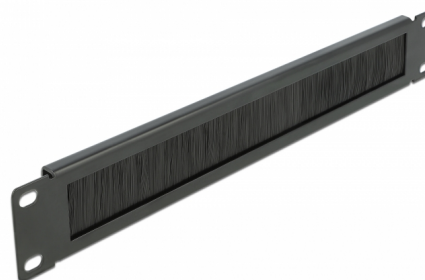

Delock Pasek szczotkowy do gospodarki kabla, i 19", 1U, czarny

Opis

Pasek szczotkowy Delock nadaje się do instalacji w szafie sieciowej 19".

Właściwe ułożenie kabli

Kable są prowadzone zwyczajnie od frontu to tyłu, tak że widok kabli wewnątrz szafy jest przesłonięty a szafa pozostawia wrażenie porządku.

Ochrona przed pyłem

Załączone szczotki nylonowe zapobiegają przedostawaniu się pyłu.

Numer artykułu 66288

EAN: 4043619662883

Kraj pochodzenia: China

Opakowanie: Box

Szczegóły techniczne

- Do montowania w szafie 19", 1U
- Szczotki nylonowe
- Kolor: czarny
- Materiał: metal
- Wymiary (DxSxW): ok. 482,0 x 44,2 x 10,0 mm

Zawartość opakowania

- Pasek szczotkowy 19"
- 4 x Śruby
- 4 x nakrętka klatkowa

Zdjęcia

General

Mounting type:	19 in
----------------	-------

Physical characteristics

Materiał:	metal
Długość:	482 mm
Width:	44,2 mm
Height:	10,0 mm10,0 mm
Kolor:	czarny