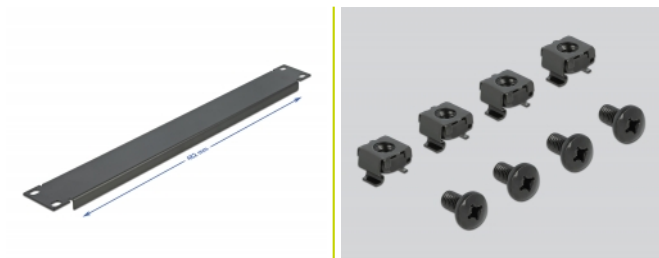

Delock Osłona - wypełniacz do szafy 19", 1U, czarna

Opis

Osłona Delock nadaje się do instalacji w szafie sieciowej 19".
Wypełnia puste półki w szafie.

Numer artykułu 66289

EAN: 4043619662890

Kraj pochodzenia: China

Opakowanie: Box

Szczegóły techniczne

- Do montowania w szafie 19", 1U
- Kolor: czarny
- Materiał: metal
- Wymiary (DxSxW): ok. 482,0 x 44,5 x 11,5 mm

Zawartość opakowania

- Osłona 19"
- 4 x Śruby
- 4 x nakrętka klatkowa

Zdjęcia

General

Mounting type:	19 in
----------------	-------

Physical characteristics

Materiał:	metal
Długość:	482 mm
Width:	44,5 mm
Height:	11,5 mm
Kolor:	czarny