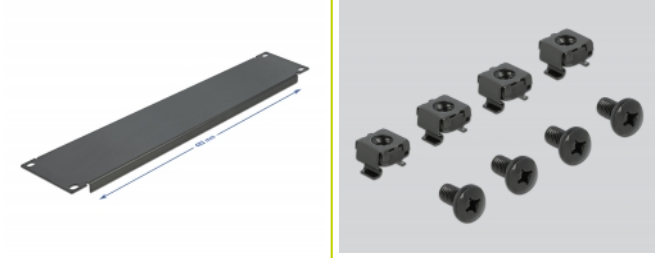

Delock Osłona - wypełniacz do szafy 19", 2U, czarna

Opis

Osłona Delock nadaje się do instalacji w szafie sieciowej 19".
Wypełnia puste półki w szafie.

Numer artykułu 66290

EAN: 4043619662906

Kraj pochodzenia: China

Opakowanie: White Box

Szczegóły techniczne

- Do montowania w szafie 19", 2U
- Kolor: czarny
- Materiał: metal
- Wymiary (DxSxW): ok. 482,0 x 88,5 x 11,5 mm

Zawartość opakowania

- Osłona 19"
- 4 x Śruby
- 4 x nakrętka klatkowa

Zdjęcia

General

Mounting type:	19 in
----------------	-------

Physical characteristics

Materiał obudowy:	Stalowa
Długość:	482 mm
Width:	88,5 mm
Height:	11,5 mm
Kolor:	czarny