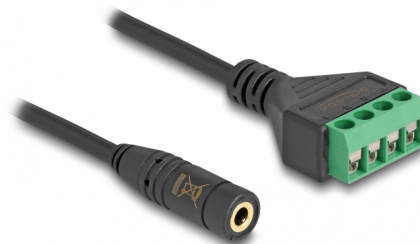

Delock Cable Adaptador de clavija estéreo hembra de 3,5 mm y 4 clavijas a bloque de terminales 20 cm

Descripción

Se puede utilizar Este cable de Delock para conectar varios dispositivos con toma estéreo de 2,5 mm. Los hilos con extremos pelados pueden conectarse a través del bloque de terminales.

20 cm

Número de elemento 66295

EAN: 4043619662951

Pais de origen: China

Paquete: Bolsa de plástico con cremallera

Detalles técnicos

- Conectores:
 - 1 x hembra estéreo de 4 contactos y 3,5 mm
 - 1 x Bloque de terminales de 4 contactos
- Distancia entre ejes: 2,54 mm
- Asignación de pines: 1:1
- Valor normalizado del cable: 28 AWG
- Longitud: aprox. 20 cm
- Material: PVC
- Color: negro / verde

Requisitos del sistema

- Una toma estéreo libre macho de 3,5 mm y 4 clavijas

Contenido del paquete

- Cable

Image

Interface

Conector 1:	1 x hembra estéreo de 4 contactos y 3,5 mm
Conector 2 :	1 x Bloque de terminales de 4 contactos

Physical characteristics

Distancia entre ejes:	2,54 mm
Conductor gauge:	28 AWG
Material:	PVC
Longitud:	20 cm
Color:	schwarz / grün