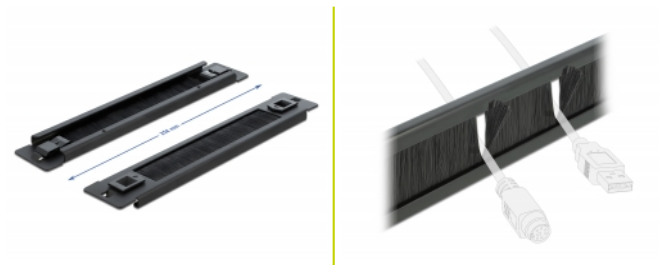

Delock Pasek szczotkowy do gospodarki kabla, 10", 1U, czarny, narzędzia zbędne

Opis

Pasek szczotkowy Delock nadaje się do instalacji w szafie sieciowej 10".

Montaż bez narzędzi

Cechą wyróżniającą paskę, jest że do instalacji nie potrzeba żadnych narzędzi. Zintegrowane zatrzaski montażowe pozwalają na zwykłe wepchnięcie panelu.

Właściwe ułożenie kabli

Kable sieciowe są prowadzone zwyczajnie od frontu to tyłu, tak że widok kabli wewnątrz szafy jest przesłonięty a szafa pozostawia wrażenie porządku.

Ochrona przed pyłem

Załączone szczotki nylonowe zapobiegają przedostawaniu się pyłu.

Numer artykułu 66343

EAN: 4043619663439

Kraj pochodzenia: China

Opakowanie: Box

Szczegóły techniczne

- Do montowania w szafie 10", 1U
- Szczotki nylonowe
- Kolor: czarny
- Materiał: metal
- Wymiary (DxSxW): ok. 254,0 x 44,2 x 10,0 mm

Zawartość opakowania

- Pasek szczotkowy 10"

Zdjęcia

General

Mounting type:	10 in
----------------	-------

Physical characteristics

Materiał:	metal
Długość:	254 mm
Width:	44,2 mm
Height:	10,0 mm10,0 mm
Kolor:	czarny