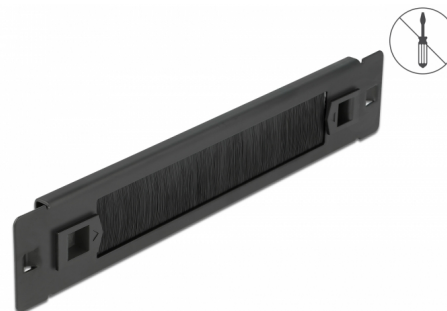

Delock Pasek szczotkowy do gospodarki kabla, 10", 1U, czarny, narzędzia zbędne

Opis

Pasek szczotkowy Delock nadaje się do instalacji w szafie sieciowej 10".

Montaż bez narzędzi

Cechą wyróżniającą paskę, jest że do instalacji nie potrzeba żadnych narzędzi. Zintegrowane zatrzaski montażowe pozwalają na zwykłe wepchnięcie panelu.

Właściwe ułożenie kabli

Kable sieciowe są prowadzone zwyczajnie od frontu to tyłu, tak że widok kabli wewnątrz szafy jest przesłonięty a szafa pozostawia wrażenie porządku.

Ochrona przed pyłem

Załączone szczotki nylonowe zapobiegają przedostawaniu się pyłu.

Numer artykułu 66343

EAN: 4043619663439

Kraj pochodzenia: China

Opakowanie: Box

Szczegóły techniczne

- Do montowania w szafie 10", 1U
- Szczotki nylonowe
- Kolor: czarny
- Materiał: metal
- Wymiary (DxSxW): ok. 254,0 x 44,2 x 10,0 mm

Zawartość opakowania

- Pasek szczotkowy 10"

Zdjęcia

General

Mounting type:	10 in
----------------	-------

Physical characteristics

Materiał:	metal
Długość:	254 mm
Width:	44,2 mm
Height:	10,0 mm10,0 mm
Kolor:	czarny