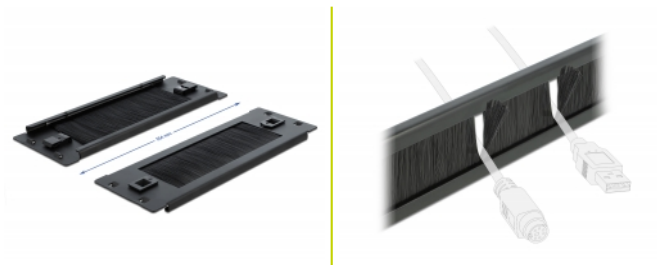

Delock Pasek szczotkowy do gospodarki kablami 10", 2U, czarny, narzędzia zbędne

Opis

Pasek szczotkowy Delock nadaje się do instalacji w szafie sieciowej 10".

Montaż bez narzędzi

Cechą wyróżniającą pasek, jest że do instalacji nie potrzeba żadnych narzędzi. Zintegrowane zatrzaski montażowe pozwalają na zwykłe wepchnięcie panelu.

Właściwe ułożenie kabli

Kable sieciowe są prowadzone zwyczajnie od frontu to tyłu, tak że widok kabli wewnątrz szafy jest przesłonięty a szafa pozostawia wrażenie porządku.

Ochrona przed pyłem

Załączone szczotki nylonowe zapobiegają przedostawaniu się pyłu.

Numer artykułu 66345

EAN: 4043619663453

Kraj pochodzenia: China

Opakowanie: Box

Szczegóły techniczne

- Do montowania w szafie 10", 2U
- Szczotki nylonowe
- Kolor: czarny
- Materiał: metal
- Wymiary (DxSxW): ok. 254,0 x 88,5 x 11,5 mm

Zawartość opakowania

- Pasek szczotkowy 10"

Zdjęcia

General

Mounting type:	10 in
----------------	-------

Physical characteristics

Materiał:	metal
Długość:	254 mm
Width:	88,5 mm
Height:	11,5 mm
Kolor:	czarny