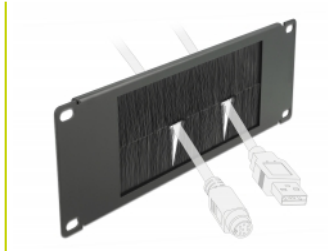

Delock 10" Kartáčový pruh pro správu kabelů 2U, černý

Popis

Tento kartáčový pruh značky Delock je vhodný k instalaci do síťové skříně rozměru 10".

Správné položení kabelů

Síťové kabely jsou prostě vyvedeny z přední strany na zadní, aby byl zablokován pohled na kabely uvnitř síťové skříně a aby síťová skříň jako taková působila upraveným dojmem.

Ochrana proti vniknutí cizorodých tělísek

Dodané nylonové kartáče zamezují vniknutí prachu a nečistot.

Číslo produktu 66481

EAN: 4043619664818

Země původu: China

Balení: Box

Technické detaily

- K montáži do síťové skříně rozměru 10", 2U
- Nylonové kartáče
- Barva: černá
- Materiál: kov
- Rozměry (DxŠxV): cca. 254,0 x 88,5 x 10,0 mm

Obsah balení

- 10" kartáčový pruh
- 4 x Šroubky
- 4 x klecové matice
- 4 x podložka

Příslušenství

General

Mounting type:	10 in
----------------	-------

Physical characteristics

Materiál:	kov
Délka:	254,0 mm
Width:	88,5 mm
Height:	10,0 mm
Barva:	černá