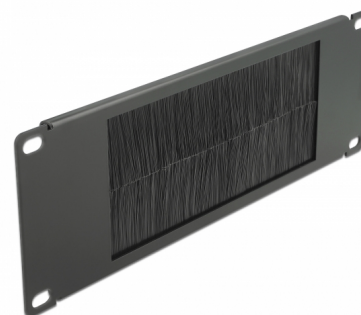

Delock Pasek szczotkowy do gospodarki kabla, i 10", 2U, czarny

Opis

Pasek szczotkowy Delock nadaje się do instalacji w szafie sieciowej 10".

Właściwe ułożenie kabli

Kable sieciowe są prowadzone zwyczajnie od frontu to tyłu, tak że widok kabli wewnątrz szafy jest przesłonięty a szafa pozostawia wrażenie porządku.

Ochrona przed pyłem

Załączone szczotki nylonowe zapobiegają przedostawaniu się pyłu.

Numer artykułu 66481

EAN: 4043619664818

Kraj pochodzenia: China

Opakowanie: Box

Szczegóły techniczne

- Do montowania w szafie 10", 2U
- Szczotki nylonowe
- Kolor: czarny
- Materiał: metal
- Wymiary (DxSxW): ok. 254,0 x 88,5 x 10,0 mm

Zawartość opakowania

- Pasek szczotkowy 10"
- 4 x Śruby
- 4 x nakrętka klatkowa
- 4 x podkładka

Zdjęcia

General

Mounting type:	10 in
----------------	-------

Physical characteristics

Materiał:	metal
Długość:	254,0 mm
Width:	88,5 mm
Height:	10,0 mm10,0 mm
Kolor:	czarny