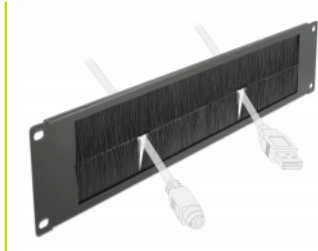

Delock 19" Kartáčový pruh pro správu kabelů 2U, černý

Popis

Tento kartáčový pruh značky Delock je vhodný k instalaci do síťové skříně rozměru 19".

Správné položení kabelů

Síťové kabely jsou prostě vyvedeny z přední strany na zadní, aby byl zablokován pohled na kabely uvnitř síťové skříně a aby síťová skříň jako taková působila upraveným dojmem.

Ochrana proti vniknutí cizorodých tělísek

Dodané nylonové kartáče zamezují vniknutí prachu a nečistot.

Číslo produktu 66482

EAN: 4043619664825

Země původu: China

Balení: White Box

Technické detaily

- K montáži do síťové skříně rozměru 19", 2U
- Nylonové kartáče
- Barva: černá
- Materiál: kov
- Rozměry (DxŠxV): cca. 483,0 x 88,5 x 10,0 mm

Obsah balení

- 10" kartáčový pruh
- 4 x Šroubky
- 4 x klecové matice
- 4 x podložka

Příslušenství

General

Mounting type:	19 in
----------------	-------

Physical characteristics

Materiál:	kov
Délka:	483,0 mm
Width:	88,5 mm
Height:	10,0 mm
Barva:	černá