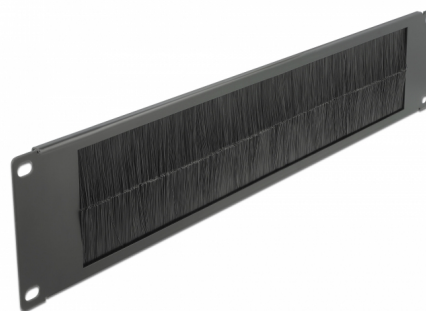

Delock 19" Kartáčový pruh pro správu kabelů 2U, černý

Popis

Tento kartáčový pruh značky Delock je vhodný k instalaci do síťové skříně rozměru 19".

Správné položení kabelů

Síťové kabely jsou prostě vyvedeny z přední strany na zadní, aby byl zablokován pohled na kabely uvnitř síťové skříně a aby síťová skříň jako taková působila upraveným dojmem.

Ochrana proti vniknutí cizorodých tělísek

Dodané nylonové kartáče zamezují vniknutí prachu a nečistot.

Číslo produktu 66482

EAN: 4043619664825

Země původu: China

Balení: White Box

Technické detaily

- K montáži do síťové skříně rozměru 19", 2U
- Nylonové kartáče
- Barva: černá
- Materiál: kov
- Rozměry (DxŠxV): cca. 483,0 x 88,5 x 10,0 mm

Obsah balení

- 10" kartáčový pruh
- 4 x Šroubky
- 4 x klecové matice
- 4 x podložka

Příslušenství

General

Mounting type:	19 in
----------------	-------

Physical characteristics

Materiál:	kov
Délka:	483,0 mm
Width:	88,5 mm
Height:	10,0 mm
Barva:	černá