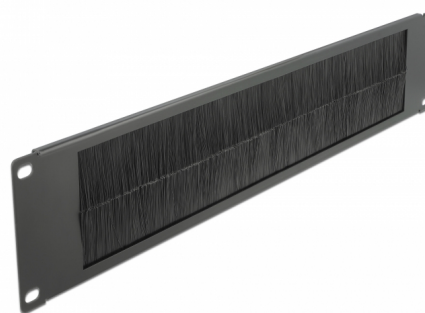

Delock Pasek szczotkowy do gospodarki kabla, i 19", 2U, czarny

Opis

Pasek szczotkowy Delock nadaje się do instalacji w szafie sieciowej 19".

Właściwe ułożenie kabli

Kable sieciowe są prowadzone zwyczajnie od frontu to tyłu, tak że widok kabli wewnątrz szafy jest przesłonięty a szafa pozostawia wrażenie porządku.

Ochrona przed pyłem

Załączone szczotki nylonowe zapobiegają przedostawaniu się pyłu.

Numer artykułu 66482

EAN: 4043619664825

Kraj pochodzenia: China

Opakowanie: White Box

Szczegóły techniczne

- Do montowania w szafie 19", 2U
- Szczotki nylonowe
- Kolor: czarny
- Materiał: metal
- Wymiary (DxSxW): ok. 483,0 x 88,5 x 10,0 mm

Zawartość opakowania

- Pasek szczotkowy 10"
- 4 x Śruby
- 4 x nakrętka klatkowa
- 4 x podkładka