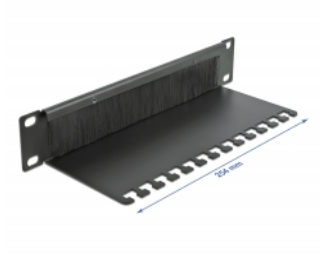

Příslušenství