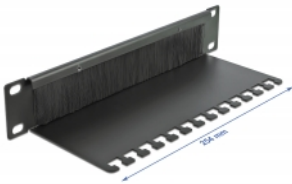

- 4 x Unterlegscheibe
- 6 x Kabelbinder

Abbildungen