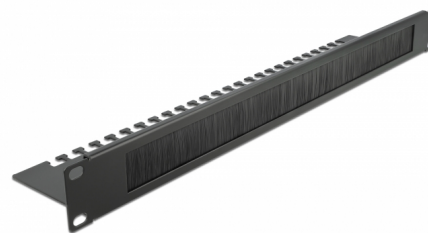

Delock 19" Kartáč pro správu kabelů s nosnou deskou kabelů, 1U, černý

Popis

Tento kartáčový pruh značky Delock je vhodný k instalaci do síťové skříně rozměru 19".

Správné položení kabelů

Síťové kabely jsou prostě vyvedeny z přední strany na zadní, aby byl zablokován pohled na kabely uvnitř síťové skříně a aby síťová skříň jako taková působila upraveným dojmem.

Kabelové uložení pro optimální správu kabelů

Nosná deska kabelu na zadní straně kartáčového proužku umožňuje upevnění kabelů tak, aby se zabránilo zasunutí exponovaných kabelů zpět do síťové skříně.

Ochrana proti vniknutí cizorodých tělísek

Dodané nylonové kartáče zamezují vniknutí prachu a nečistot.

Číslo produktu 66484

EAN: 4043619664849

Země původu: China

Balení: Box

Technické detaily

- K montáži do síťové skříně rozměru 19", 1U
- Odkládací přihrádka
- Nylonové kartáče
- Barva: černá
- Materiál: kov
- Rozměry (DxŠxV): cca. 483,0 x 92,0 x 44,5 mm

Obsah balení

- 19" kartáčový pruh
- 4 x Šroubky
- 4 x klecové matice
- 4 x podložka
- 12 x vázací páska

Příslušenství

General

Mounting type:	19 in
----------------	-------

Physical characteristics

Materiál:	kov
Délka:	254 mm
Width:	88,5 mm
Height:	10,0 mm
Barva:	černá