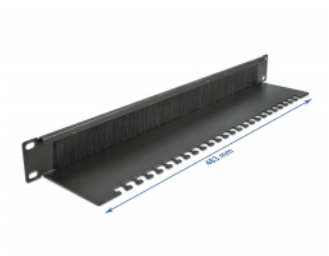

Delock Pasek szczotkowy do gospodarki kablami 19", 1U, czarny,

Opis

Pasek szczotkowy Delock nadaje się do instalacji w szafie sieciowej 19".

Właściwe ułożenie kabli

Kable sieciowe są prowadzone zwyczajnie od frontu to tyłu, tak że widok kabli wewnątrz szafy jest przesłonięty a szafa pozostawia wrażenie porządku.

Składowanie kabli, optymalna gospodarka nimi

Płytką na kable z tyłu paska może zostać zmontowana i zapobiegać wsuwaniu się wywleczonych kabli z powrotem do szafy sieciowej.

Ochrona przed pyłem

Załączone szczotki nylonowe zapobiegają przedostawaniu się pyłu.

Numer artykułu 66484

EAN: 4043619664849

Kraj pochodzenia: China

Opakowanie: Box

Szczegóły techniczne

- Do montowania w szafie 19", 1U
- Płyta składowa
- Szczotki nylonowe
- Kolor: czarny
- Materiał: metal
- Wymiary (DxSxW): ok. 483,0 x 92,0 x 44,5 mm

Zawartość opakowania

- Pasek szczotkowy 19"
- 4 x Śruby
- 4 x nakrętka klatkowa
- 4 x podkładka
- 12 x opaska zaciskowa

Zdjęcia

General

Mounting type:	19 in
----------------	-------

Physical characteristics