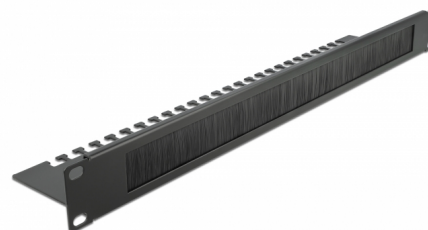

Delock Pasek szczotkowy do gospodarki kablami 19", 1U, czarny,

Opis

Pasek szczotkowy Delock nadaje się do instalacji w szafie sieciowej 19".

Właściwe ułożenie kabli

Kable sieciowe są prowadzone zwyczajnie od frontu to tyłu, tak że widok kabli wewnątrz szafy jest przesłonięty a szafa pozostawia wrażenie porządku.

Składowanie kabli, optymalna gospodarka nimi

Płytką na kable z tyłu paska może zostać zmontowana i zapobiegać wsuwaniu się wywleczonych kabli z powrotem do szafy sieciowej.

Ochrona przed pyłem

Załączone szczotki nylonowe zapobiegają przedostawaniu się pyłu.

Numer artykułu 66484

EAN: 4043619664849

Kraj pochodzenia: China

Opakowanie: Box

Szczegóły techniczne

- Do montowania w szafie 19", 1U
- Płyta składowa
- Szczotki nylonowe
- Kolor: czarny
- Materiał: metal
- Wymiary (DxSxW): ok. 483,0 x 92,0 x 44,5 mm

Materiał:	metal
Długość:	254 mm
Width:	88,5 mm
Height:	10,0 mm10,0 mm
Kolor:	czarny