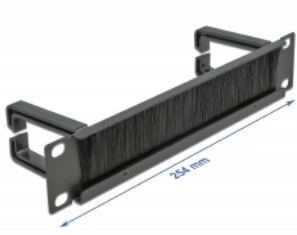

Delock 10" Kartáč pro správu kabelů se čtyřmi háčky, 2U, černý

Popis

Tento kartáčový pruh značky Delock je vhodný k instalaci do síťové skříně rozměru 10".

Správné položení kabelů

Síťové kabely jsou prostě vyvedeny z přední strany na zadní, aby byl zablokován pohled na kabely uvnitř síťové skříně a aby síťová skříň jako taková působila upraveným dojmem.

Háček na vedení kabelů pro optimální správu kabelů

Pomocí pevných háčků lze patch kabely úhledně vést vodorovně.

Ochrana proti vniknutí cizorodých tělísek

Dodané nylonové kartáče zamezují vniknutí prachu a nečistot.

Číslo produktu 66485

EAN: 4043619664856

Země původu: China

Balení: Box

Technické detaily

- K montáži do síťové skříně rozměru 10", 1U
- Panel se 2 háčky
- Nylonové kartáče
- Barva: černá
- Materiál: kov
- Rozměry (DxŠxV): cca. 254,0 x 77,5 x 44,0 mm

Obsah balení

- 10" kartáčový pruh
- 4 x Šroubky
- 4 x klecové matice
- 4 x podložka

Příslušenství

General

Mounting type:	10 in
----------------	-------

Physical characteristics

Materiál:	kov
Délka:	254,0 mm
Width:	77,5 mm
Height:	44,0 mm
Barva:	černá