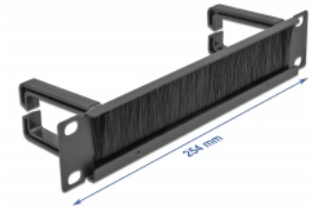

Delock 10" Kabelmanagement Bürstenleiste mit 2 Bügeln 1 HE schwarz

Beschreibung

Diese Bürstenleiste von Delock ist für den Einbau in einen 10" Netzwerkschrank geeignet.

Ordentliche Kabelverlegung

Die Netzkabel werden von vorne einfach nach hinten durchgeführt, somit bleibt die Sicht auf die Kabel im Inneren des Netzwerkschranks verwehrt und der Netzwerkschrank hinterlässt einen aufgeräumten Gesamteindruck.

Kabelführungsbügel für optimales Kabelmanagement

Mit den stabilen Kabelführungsbügeln können Patchkabel geordnet horizontal verlegt werden.

Schutz vor Fremdkörpern

Durch die enthaltenen Nylonbürsten wird das Eindringen von Staub und Schmutz verhindert.

Artikel-Nr. 66485

EAN: 4043619664856

Ursprungsland: China

Verpackung: Box

Technische Daten

- Zur Montage in 10" Netzwerkschrank, 1 HE
- Panel mit 2 Bügeln
- Nylonbürsten
- Farbe: schwarz
- Material: Metall
- Maße (LxBxH): ca. 254,0 x 77,5 x 44,0 mm

Packungsinhalt

- 10" Bürstenleiste
- 4 x Schrauben
- 4 x Käfigmuttern
- 4 x Unterlegscheibe

Abbildungen

Allgemein

Montageart:	10"
-------------	-----

Physikalische Eigenschaften

Material:	Metall
Länge:	254,0 mm
Breite:	77,5 mm
Höhe:	44,0 mm
Farbe:	schwarz