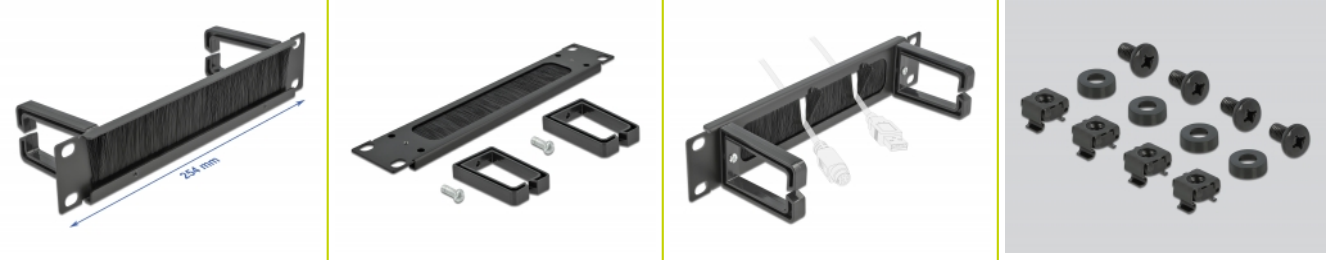

Delock Pasek szczotkowy do gospodarki kablami 10", 2 haki, 1U, czarny

Opis

Pasek szczotkowy Delock nadaje się do instalacji w szafie sieciowej 10".

Właściwe ułożenie kabli

Kable sieciowe są prowadzone zwyczajnie od frontu to tyłu, tak że widok kabli wewnątrz szafy jest przesłonięty a szafa pozostawia wrażenie porządku.

Układanie kabli, optymalna gospodarka nimi

Solidne haki pozwalają ułożyć kable poziomo.

Ochrona przed pyłem

Załączone szczotki nylonowe zapobiegają przedostawaniu się pyłu.

Numer artykułu 66485

EAN: 4043619664856

Kraj pochodzenia: China

Opakowanie: Box

Szczegóły techniczne

- Do montowania w szafie 10", 1U
- Panel, 2 haki
- Szczotki nylonowe
- Kolor: czarny
- Materiał: metal
- Wymiary (DxSxW): ok. 254,0 x 77,5 x 44,0 mm

Zawartość opakowania

- Pasek szczotkowy 10"
- 4 x Śruby
- 4 x nakrętka klatkowa
- 4 x podkładka

Zdjęcia

General

Mounting type:	10 in
----------------	-------

Physical characteristics

Materiał:	metal
Długość:	254,0 mm
Width:	77,5 mm
Height:	44,0 mm
Kolor:	czarny