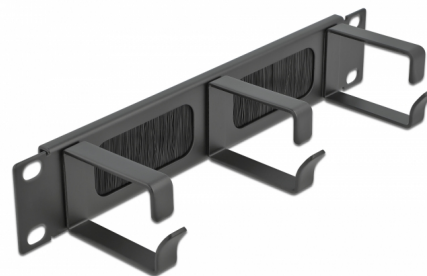

Delock Pasek szczotkowy do gospodarki kablami 10", 3 haki, 1U, czarny

Opis

Pasek szczotkowy Delock nadaje się do instalacji w szafie sieciowej 10".

Właściwe ułożenie kabli

Kable sieciowe są prowadzone zwyczajnie od frontu to tyłu, tak że widok kabli wewnątrz szafy jest przesłonięty a szafa pozostawia wrażenie porządku.

Układanie kabli, optymalna gospodarka nimi

Solidne haki pozwalają ułożyć kable poziomo.

Ochrona przed pyłem

Załączone szczotki nylonowe zapobiegają przedostawaniu się pyłu.

Numer artykułu 66487

EAN: 4043619664870

Kraj pochodzenia: China

Opakowanie: Box

Szczegóły techniczne

- Do montowania w szafie 10", 1U
- Panel, 3 haki
- Szczotki nylonowe
- Kolor: czarny
- Materiał: metal
- Wymiary (DxSxW): ok. 254,0 x 65,0 x 44,5 mm

Zawartość opakowania

- Pasek szczotkowy 10"
- 4 x Śruby
- 4 x nakrętka klatkowa
- 4 x podkładka