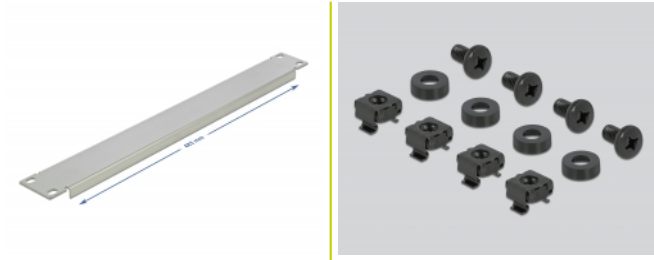

Delock Cubierta Ciega de Gabinete de Red de 19" 1U en gris

Descripción

Esta cubierta ciega de Delock es adecuada para su instalación en un gabinete de red 19". Cierra las áreas abiertas del gabinete de red.

Número de elemento 66533

EAN: 4043619665334

Pais de origen: China

Paquete: Box

Detalles técnicos

- Para montaje en gabinete de red de 19", 1U
- Color: gris
- Material: metal
- Dimensiones (LxAxANxAL): aprox. 483,0 x 44,5 x 11,5 mm

Contenido del paquete

- Cubierta ciega de 19"
- 4 x Tornillos
- 4 x tuercas enjauladas
- 4 x arandela

Image

General

Mounting type:	19 in
----------------	-------

Physical characteristics

Material:	metal
Longitud:	483,0 mm
Width:	44,5 mm
Height:	11,5 mm
Color:	gris