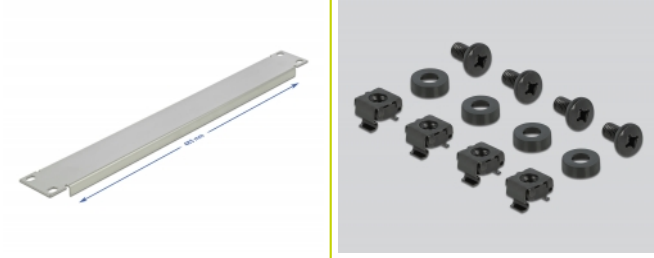

Delock Cache de cabine de réseau 1U 19" gris

Description

Ce cache de Delock est approprié à l'installation d'une cabine de réseau 19". Il ferme les parties ouvertes de la cabine de réseau.

N° produit 66533

EAN: 4043619665334

Pays d'origine: China

Emballage: Box

Détails techniques

- Pour le montage d'une cabine de réseau 19", 1U
- Couleur : gris
- Matière : métal
- Dimensions (LxlxH) : env. 483,0 x 44,5 x 11,5 mm

Contenu de l'emballage

- Cache 19"
- 4 x Vis
- 4 x écrous à cage
- 4 x rondelle

Image

General

Mounting type:	19 in
----------------	-------

Physical characteristics

Matériaux:	métal
Longueur:	483,0 mm
Width:	44,5 mm
Height:	11,5 mm
Couleur:	gris