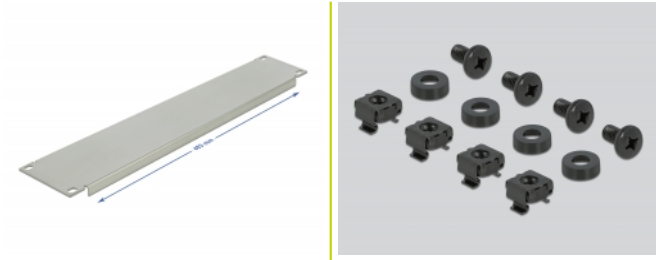

Delock Cubierta Ciega de Gabinete de Red de 19" 2U en gris

Descripción

Esta cubierta ciega de Delock es adecuada para su instalación en un gabinete de red 19". Cierra las áreas abiertas del gabinete de red.

Número de elemento 66534

EAN: 4043619665341

Pais de origen: China

Paquete: White Box

Detalles técnicos

- Para montaje en gabinete de red de 19", 2U
- Color: gris
- Material: metal
- Dimensiones (LxANxAL): aprox. 483,0 x 88,5 x 11,5 mm

Contenido del paquete

- Cubierta ciega de 19"
- 4 x Tornillos
- 4 x tuercas enjauladas
- 4 x arandela

Image

General

Mounting type:	19 in
----------------	-------

Physical characteristics

Material:	metal
Longitud:	483,0 mm
Width:	88,5 mm
Height:	11,5 mm
Color:	gris