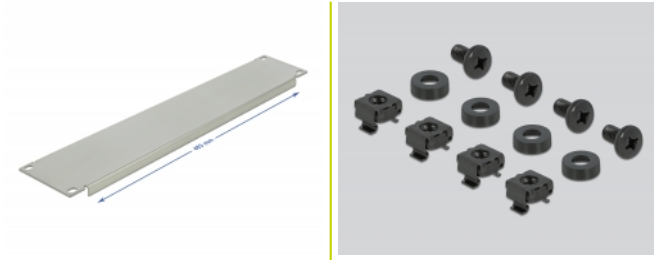

Delock Cache de cabine de réseau 2U 19" gris

Description

Ce cache de Delock est approprié à l'installation d'une cabine de réseau 19". Il ferme les parties ouvertes de la cabine de réseau.

N° produit 66534

EAN: 4043619665341

Pays d'origine: China

Emballage: White Box

Détails techniques

- Pour le montage d'une cabine de réseau 19", 2U
- Couleur : gris
- Matière : métal
- Dimensions (LxlxH) : env. 483,0 x 88,5 x 11,5 mm

Contenu de l'emballage

- Cache 19"
- 4 x Vis
- 4 x écrous à cage
- 4 x rondelle

Image

General

Mounting type:	19 in
----------------	-------

Physical characteristics

Matériaux:	métal
Longueur:	483,0 mm
Width:	88,5 mm
Height:	11,5 mm
Couleur:	gris