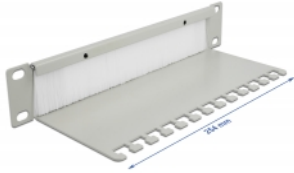

Delock 10" Kabelmanagement Bürstenleiste mit Kabelabfangplatte 1 HE grau

Beschreibung

Diese Bürstenleiste von Delock ist für den Einbau in einen 10" Netzwerkschrank geeignet.

Ordentliche Kabelverlegung

Die Netzwerkabel werden von vorne einfach nach hinten durchgeführt, somit bleibt die Sicht auf die Kabel im Inneren des Netzwerkschranks verwehrt und der Netzwerkschrank hinterlässt einen aufgeräumten Gesamteindruck.

Kabelablage für optimales Kabelmanagement

Die Kabelabfangplatte auf der Rückseite der Bürstenleiste ermöglicht die Fixierung von Kabeln, damit ein Zurückrutschen der freiliegenden Kabel in den Netzwerkschrank verhindert werden kann.

Schutz vor Fremdkörpern

Durch die enthaltenen Nylonbürsten wird das Eindringen von Staub und Schmutz verhindert.

Artikel-Nr. 66537

EAN: 4043619665372

Ursprungsland: China

Verpackung: Box

Technische Daten

- Zur Montage in 10" Netzwerkschrank, 1 HE
- Ablageplatte
- Nylonbürsten
- Farbe: grau
- Material: Metall
- Maße (LxBxH): ca. 254,0 x 92,0 x 44,2 mm

Packungsinhalt

- 10" Bürstenleiste
- 4 x Schrauben
- 4 x Käfigmuttern

- 4 x Unterlegscheibe
- 6 x Kabelbinder

Abbildungen

Allgemein

Montageart:	10"
-------------	-----

Physikalische Eigenschaften

Material:	Metall
Länge:	254,0 mm
Breite:	92,0 mm
Höhe:	44,2 mm
Farbe:	grau