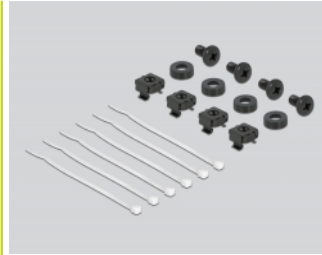

Delock 10" Kabelmanagement Bürstenleiste mit Kabelabfangplatte 1 HE grau

Beschreibung

Diese Bürstenleiste von Delock ist für den Einbau in einen 10" Netzwerkschrank geeignet.

Ordentliche Kabelverlegung

Die Netzwerkabel werden von vorne einfach nach hinten durchgeführt, somit bleibt die Sicht auf die Kabel im Inneren des Netzwerkschranks verwehrt und der Netzwerkschrank hinterlässt einen aufgeräumten Gesamteindruck.

Kabelablage für optimales Kabelmanagement

Die Kabelabfangplatte auf der Rückseite der Bürstenleiste ermöglicht die Fixierung von Kabeln, damit ein Zurückrutschen der freiliegenden Kabel in den Netzwerkschrank verhindert werden kann.

Schutz vor Fremdkörpern

Durch die enthaltenen Nylonbürsten wird das Eindringen von Staub und Schmutz verhindert.

Artikel-Nr. 66537

EAN: 4043619665372

Ursprungsland: China

Verpackung: Box

Technische Daten

- Zur Montage in 10" Netzwerkschrank, 1 HE
- Ablageplatte
- Nylonbürsten
- Farbe: grau
- Material: Metall
- Maße (LxBxH): ca. 254,0 x 92,0 x 44,2 mm

Packungsinhalt

- 10" Bürstenleiste
- 4 x Schrauben
- 4 x Käfigmuttern

- 4 x Unterlegscheibe
- 6 x Kabelbinder

Abbildungen

Allgemein

Montageart:	10"
-------------	-----

Physikalische Eigenschaften

Material:	Metall
Länge:	254,0 mm
Breite:	92,0 mm
Höhe:	44,2 mm
Farbe:	grau