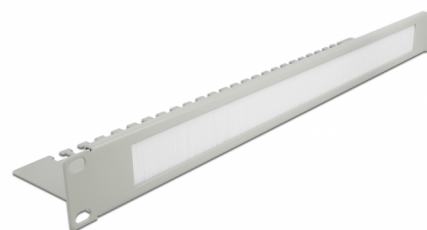

Delock Pasek szczotkowy do gospodarki kablami 19", 1U, szary,

Opis

Pasek szczotkowy Delock nadaje się do instalacji w szafie sieciowej 19".

Właściwe ułożenie kabli

Kable sieciowe są prowadzone zwyczajnie od frontu to tyłu, tak że widok kabli wewnątrz szafy jest przesłonięty a szafa pozostawia wrażenie porządku.

Składowanie kabli, optymalna gospodarka nimi

Płytki na kable z tyłu paska może zostać zmontowana i zapobiegać wsuwaniu się wywleczonych kabli z powrotem do szafy sieciowej.

Ochrona przed pyłem

Załączone szczotki nylonowe zapobiegają przedostawaniu się pyłu.

Numer artykułu 66538

EAN: 4043619665389

Kraj pochodzenia: China

Opakowanie: Box

Szczegóły techniczne

- Do montowania w szafie 19", 1U
- Płyta składowa
- Szczotki nylonowe
- Kolor: szary
- Materiał: metal
- Wymiary (DxSxW): ok. 483,0 x 92,0 x 44,5 mm

Zawartość opakowania

- Pasek szczotkowy 19"
- 4 x Śruby
- 4 x nakrętka klatkowa
- 4 x podkładka
- 12 x opaska zaciskowa