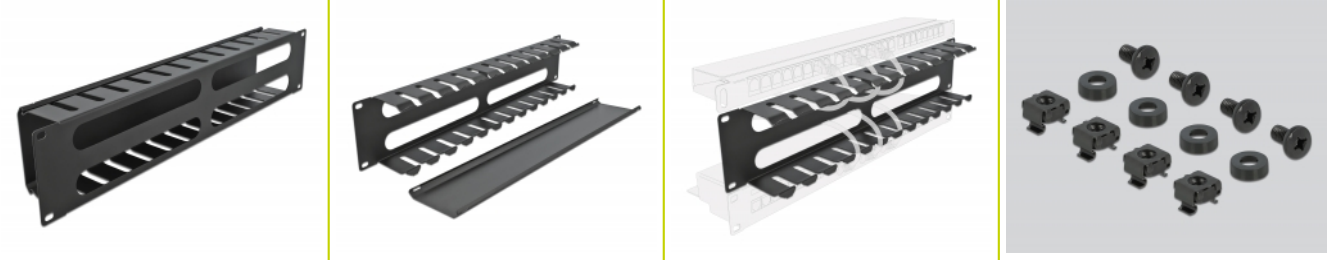

Delock Spojovací panel pro správu kabelů, rozměr 19", se 4 otvory, 2U, černý

Popis

Tento spojovací panel značky Delock je vhodný k instalaci do síťové skříňky rozměru 19".

Správné položení kabelů

Síťové kabely jsou prostě vyvedeny z přední strany na zadní, aby byl zablokován pohled na kabely uvnitř síťové skříňě a aby síťová skříň jako taková působila upraveným dojmem.

Snímatelný kryt pro optimální správu kabelu

Snímatelný přední panel skrývá odkryté kabely a chrání je před poškozením.

Vodorovné otvory

Na zadní straně je panel vybaven čtyřmi otvory umožňujícími snadný přístup pro kabel.

Číslo produktu 66553

EAN: 4043619665532

Země původu: China

Balení: Box

Technické detaily

- K montáži do síťové skříňě rozměru 19", 2U
- Vyjímatelný kryt
- Přední část se čtyřmi otvory (180 x 24 mm)
- Barva: černá
- Materiál: kov
- Rozměry (DxŠxV): cca. 482,6 x 88,9 x 70,0 mm

Obsah balení

- Spojovací panel rozměru 19"
- 4 x Šroubky
- 4 x klecové matice
- 4 x podložka

Příslušenství

General

Mounting type:	19 in
----------------	-------

Physical characteristics

Materiál:	kov
Délka:	482,6 mm
Width:	88,9 mm
Height:	70,0 mm
Barva:	černá