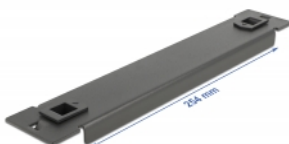

Delock Capot de fermeture d'armoire de réseau 10" sans outil, 1 unité, noir

Description

Ce cache de Delock est approprié à l'installation d'une cabine de réseau 10". Il ferme les parties ouvertes de la cabine de réseau.

Installation sans outil

Le dispositif spécial de ce capot aveugle est qu'il n'y a pas besoin d'outil pour son installation dans une armoire de réseau. Les clips de montage intégrés sont simplement poussés vers l'extérieur pour verrouiller le panneau en place.

N° produit 66576

EAN: 4043619665761

Pays d'origine: China

Emballage: Box

Détails techniques

- Pour le montage d'une cabine de réseau 10", 1U
- Couleur : noir
- Matière : métal
- Dimensions (LxlxH) : env. 254,0 x 44,5 x 10,0 mm

Contenu de l'emballage

- Cache 10"

Image

General

Mounting type:	10 in
----------------	-------

Physical characteristics

Matériaux:	métal
Longueur:	254,0 mm
Width:	44,5 mm
Height:	10,0 mm
Couleur:	noir