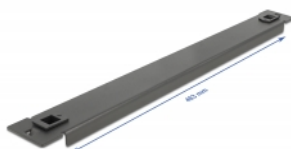

Delock Capot de fermeture d'armoire de réseau 19" sans outil, 1 unité, noir

Description

Ce cache de Delock est approprié à l'installation d'une cabine de réseau 19". Il ferme les parties ouvertes de la cabine de réseau.

Installation sans outil

Le dispositif spécial de ce capot aveugle est qu'il n'y a pas besoin d'outil pour son installation dans une armoire de réseau. Les clips de montage intégrés sont simplement poussés vers l'extérieur pour verrouiller le panneau en place.

N° produit 66577

EAN: 4043619665778

Pays d'origine: China

Emballage: Box

Détails techniques

- Pour le montage d'une cabine de réseau 19", 1U
- Couleur : noir
- Matière : métal
- Dimensions (LxlxH) : env. 483,0 x 44,5 x 10,0 mm

Contenu de l'emballage

- Cache 19"

Image